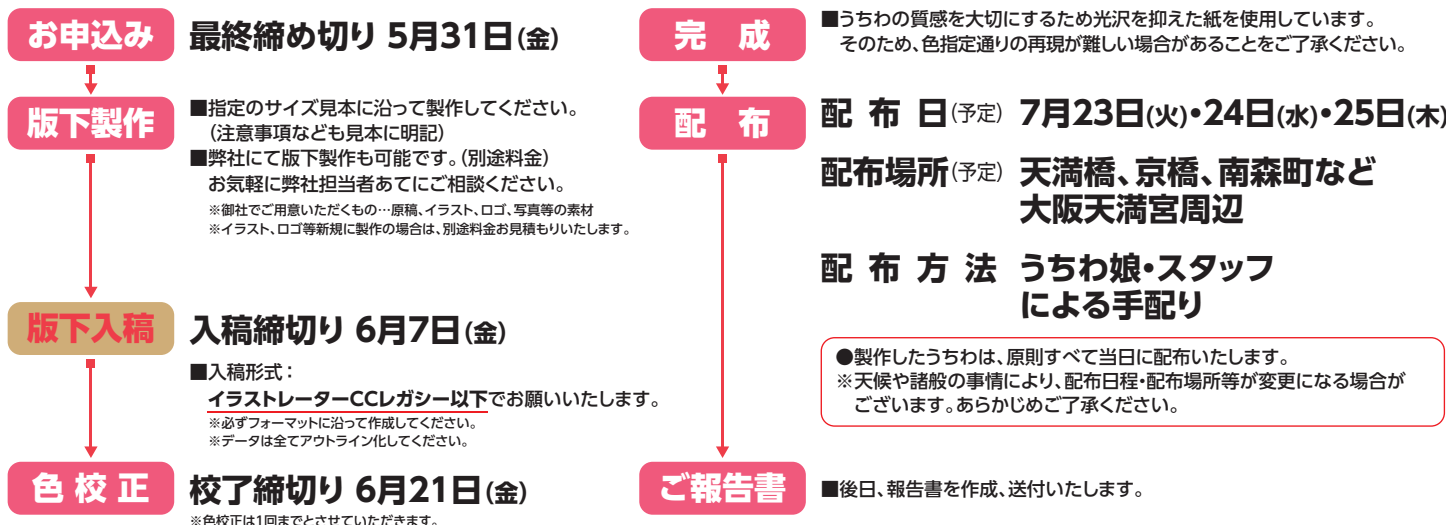

大口特典

5口以上お申込みの場合

テレビ大阪で7月に放映される
天神祭うちわ企画の15秒CMに、
協賛社として貴社名を露出いたします。
※社名又はロゴマークとアナウンスのみ。
(CMの本数や内容につきましては当社規定となります)

協賛CM動画の
サンプル視聴用QR

こんな配布もご相談ください ・ 店舗でうちわを使いたい ・ テレビCM企画と連動し、より効果的にPRしたい

配布までのスケジュール

お申し込み・お問い合わせは