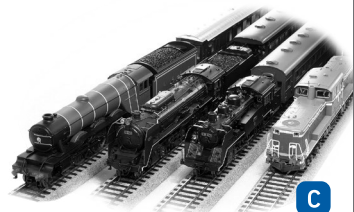

A 大迫力!
鉄道模型展示
ハードロック工業

C HOゲージ運転体験
SHIGEMON / S&BR

E ジョイキャンドル
ワークショップ

G BRIOの
木製レールで遊ぼう
BRIO

I ガチャガチャコーナー
京都キディ

B HOゲージ運転体験
エルマートレイン

D Nゲージ鉄道模型展示
神港学園高等学校
鉄道研究部

F 鉄道シミュレーター
じゃりちゃん鉄道・
トレイン趣味

H 駅弁コーナー

J Nゲージ
鉄道模型運転体験
大阪公立大学高専 汽車倶楽部

魅力あふれる鉄道エンタメが盛りだくさん!!

F

C

B

01 リニア中央新幹線早期全線開業実現協議会・
北陸新幹線早期全線開業実現大阪協議会

02 エクスプレスショップはやて