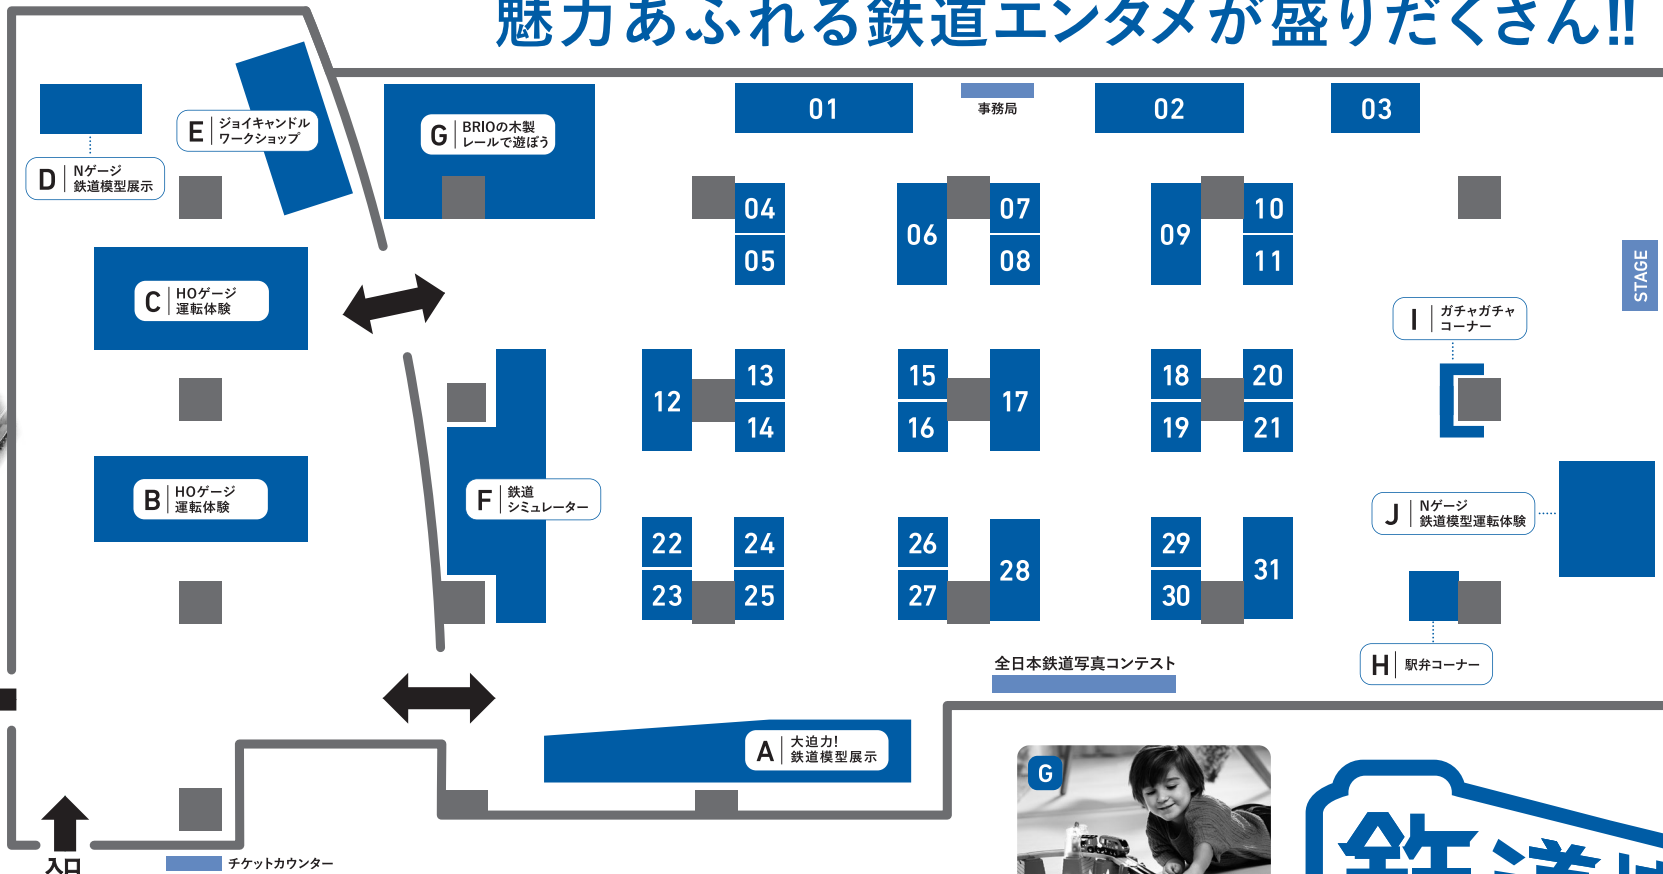

H 駅弁コーナー

J Nゲージ
鉄道模型運転体験
大阪公立大学高専 汽車倶楽部

魅力あふれる鉄道エンタメが盛りだくさん!!

F

C

B

01 リニア中央新幹線早期全線開業実現協議会・
北陸新幹線早期全線開業実現大阪協議会

02 エクスプレスショップはやて

03 草林舎

04 工房さくら鉄道

05 いすみ鉄道

06 サンワード

07 電車ごっこグループ

08 北浦玩具

09 鉄道なんでもショップなごやか

10 マルヤマ商会

11 動輪堂

12 南海電鉄

13 えちごトキめき鉄道

14 能勢電鉄

15 銚子電気鉄道

16 ふるさと銀河線 りくべつ鉄道

17 サンショップ大阪

18 ホビーショップ モア

27 阪急電車

G

28 駅鉄POPSHOP

29 松本商事

30 ジオラマ工房Y.N

31 無料子供手形アート

鉄道博

2024