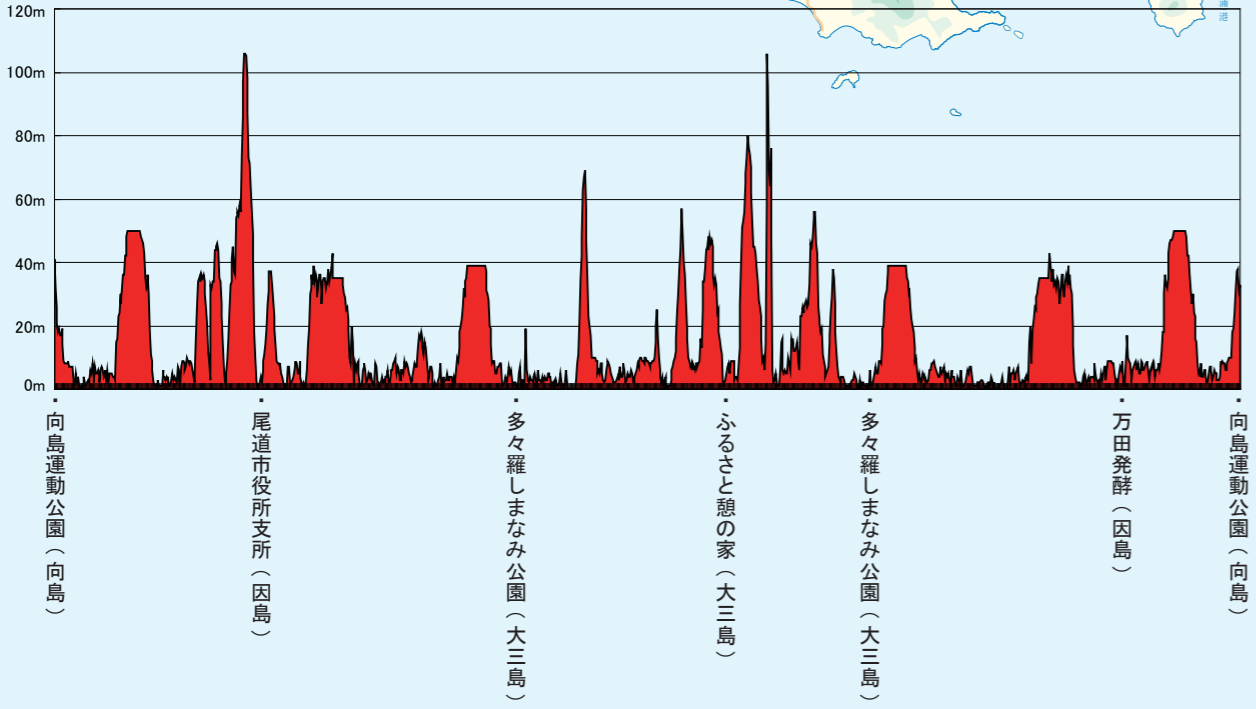

多々羅130コース

AS
ふるさと憩の家

AS
多々羅しまなみ公園
(昼食休憩所)
※通過チェックポイント
制限時間 14:00出発

AS
万田発酵

AS
因島総合支所

スタート&ゴール会場
向島運動公園
集合 6:30
制限時間
スタート 7:00~
ゴール 17:00まで

◎実線について
—— 往路
—— 復路