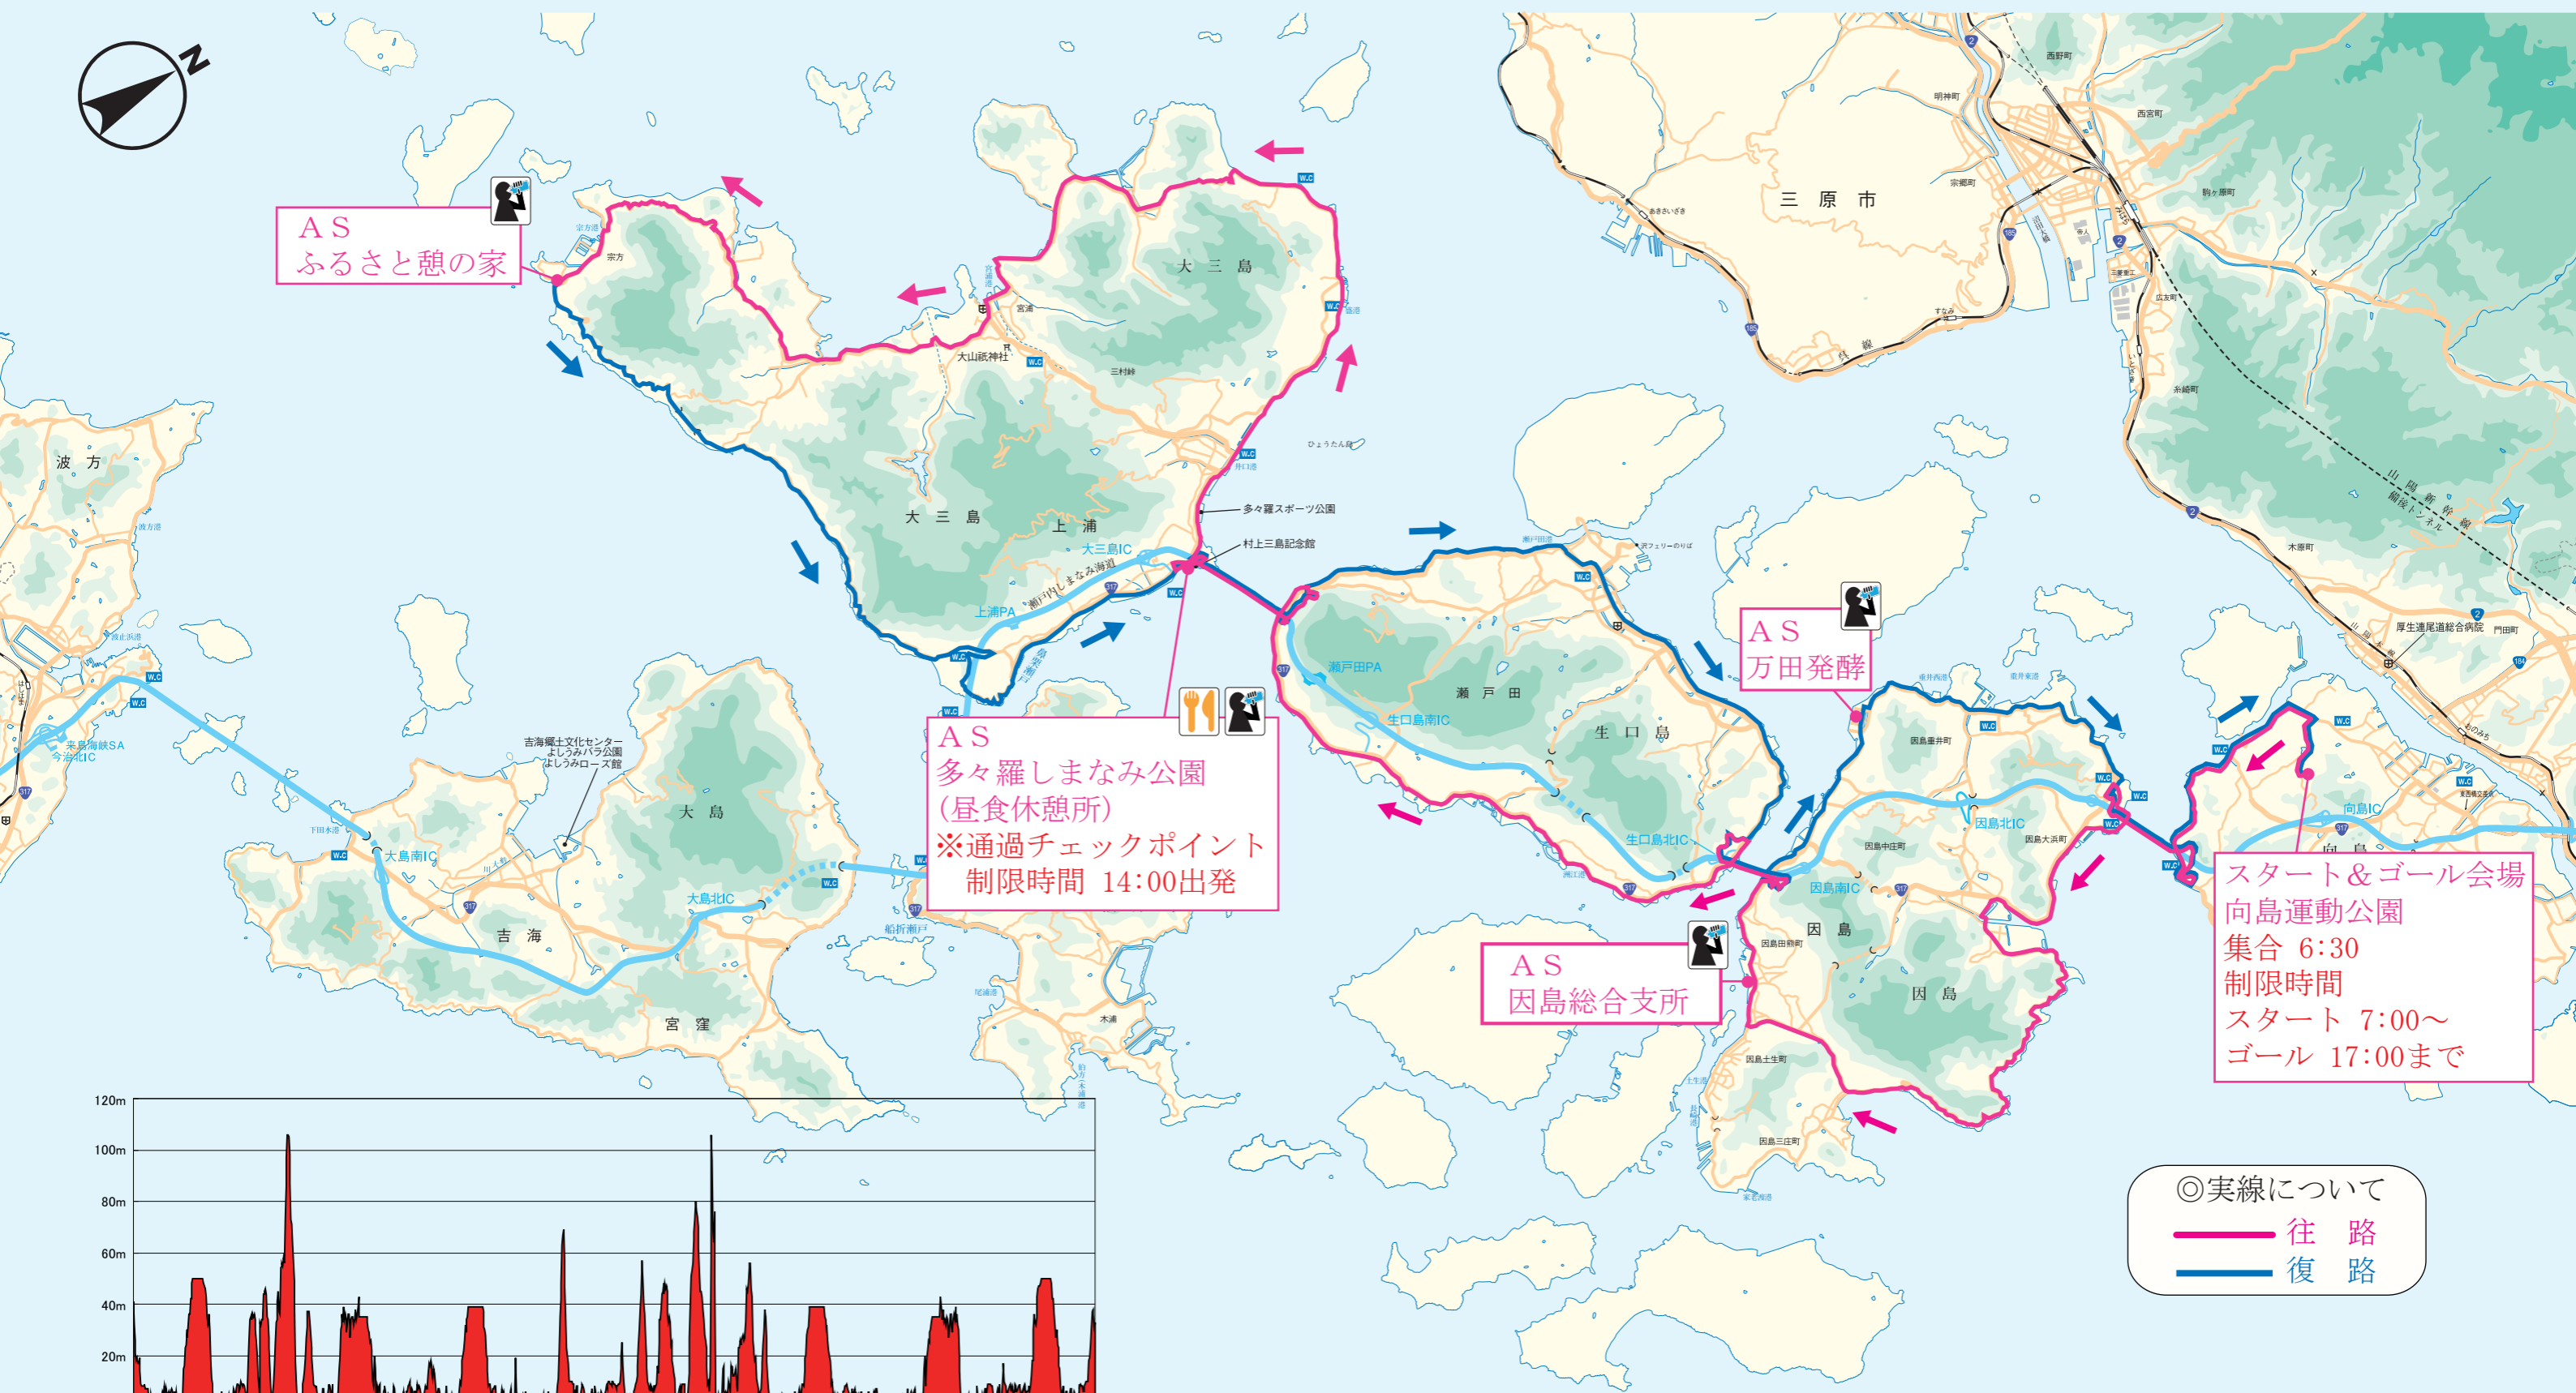

多々羅130コース

AS
ふるさと憩の家

AS
多々羅しまなみ公園
(昼食休憩所)
※通過チェックポイント
制限時間 14:00出発

AS
万田発酵

AS
因島総合支所

スタート&ゴール会場
向島運動公園
集合 6:30
制限時間
スタート 7:00~
ゴール 17:00まで

◎実線について
—— 往路
—— 復路