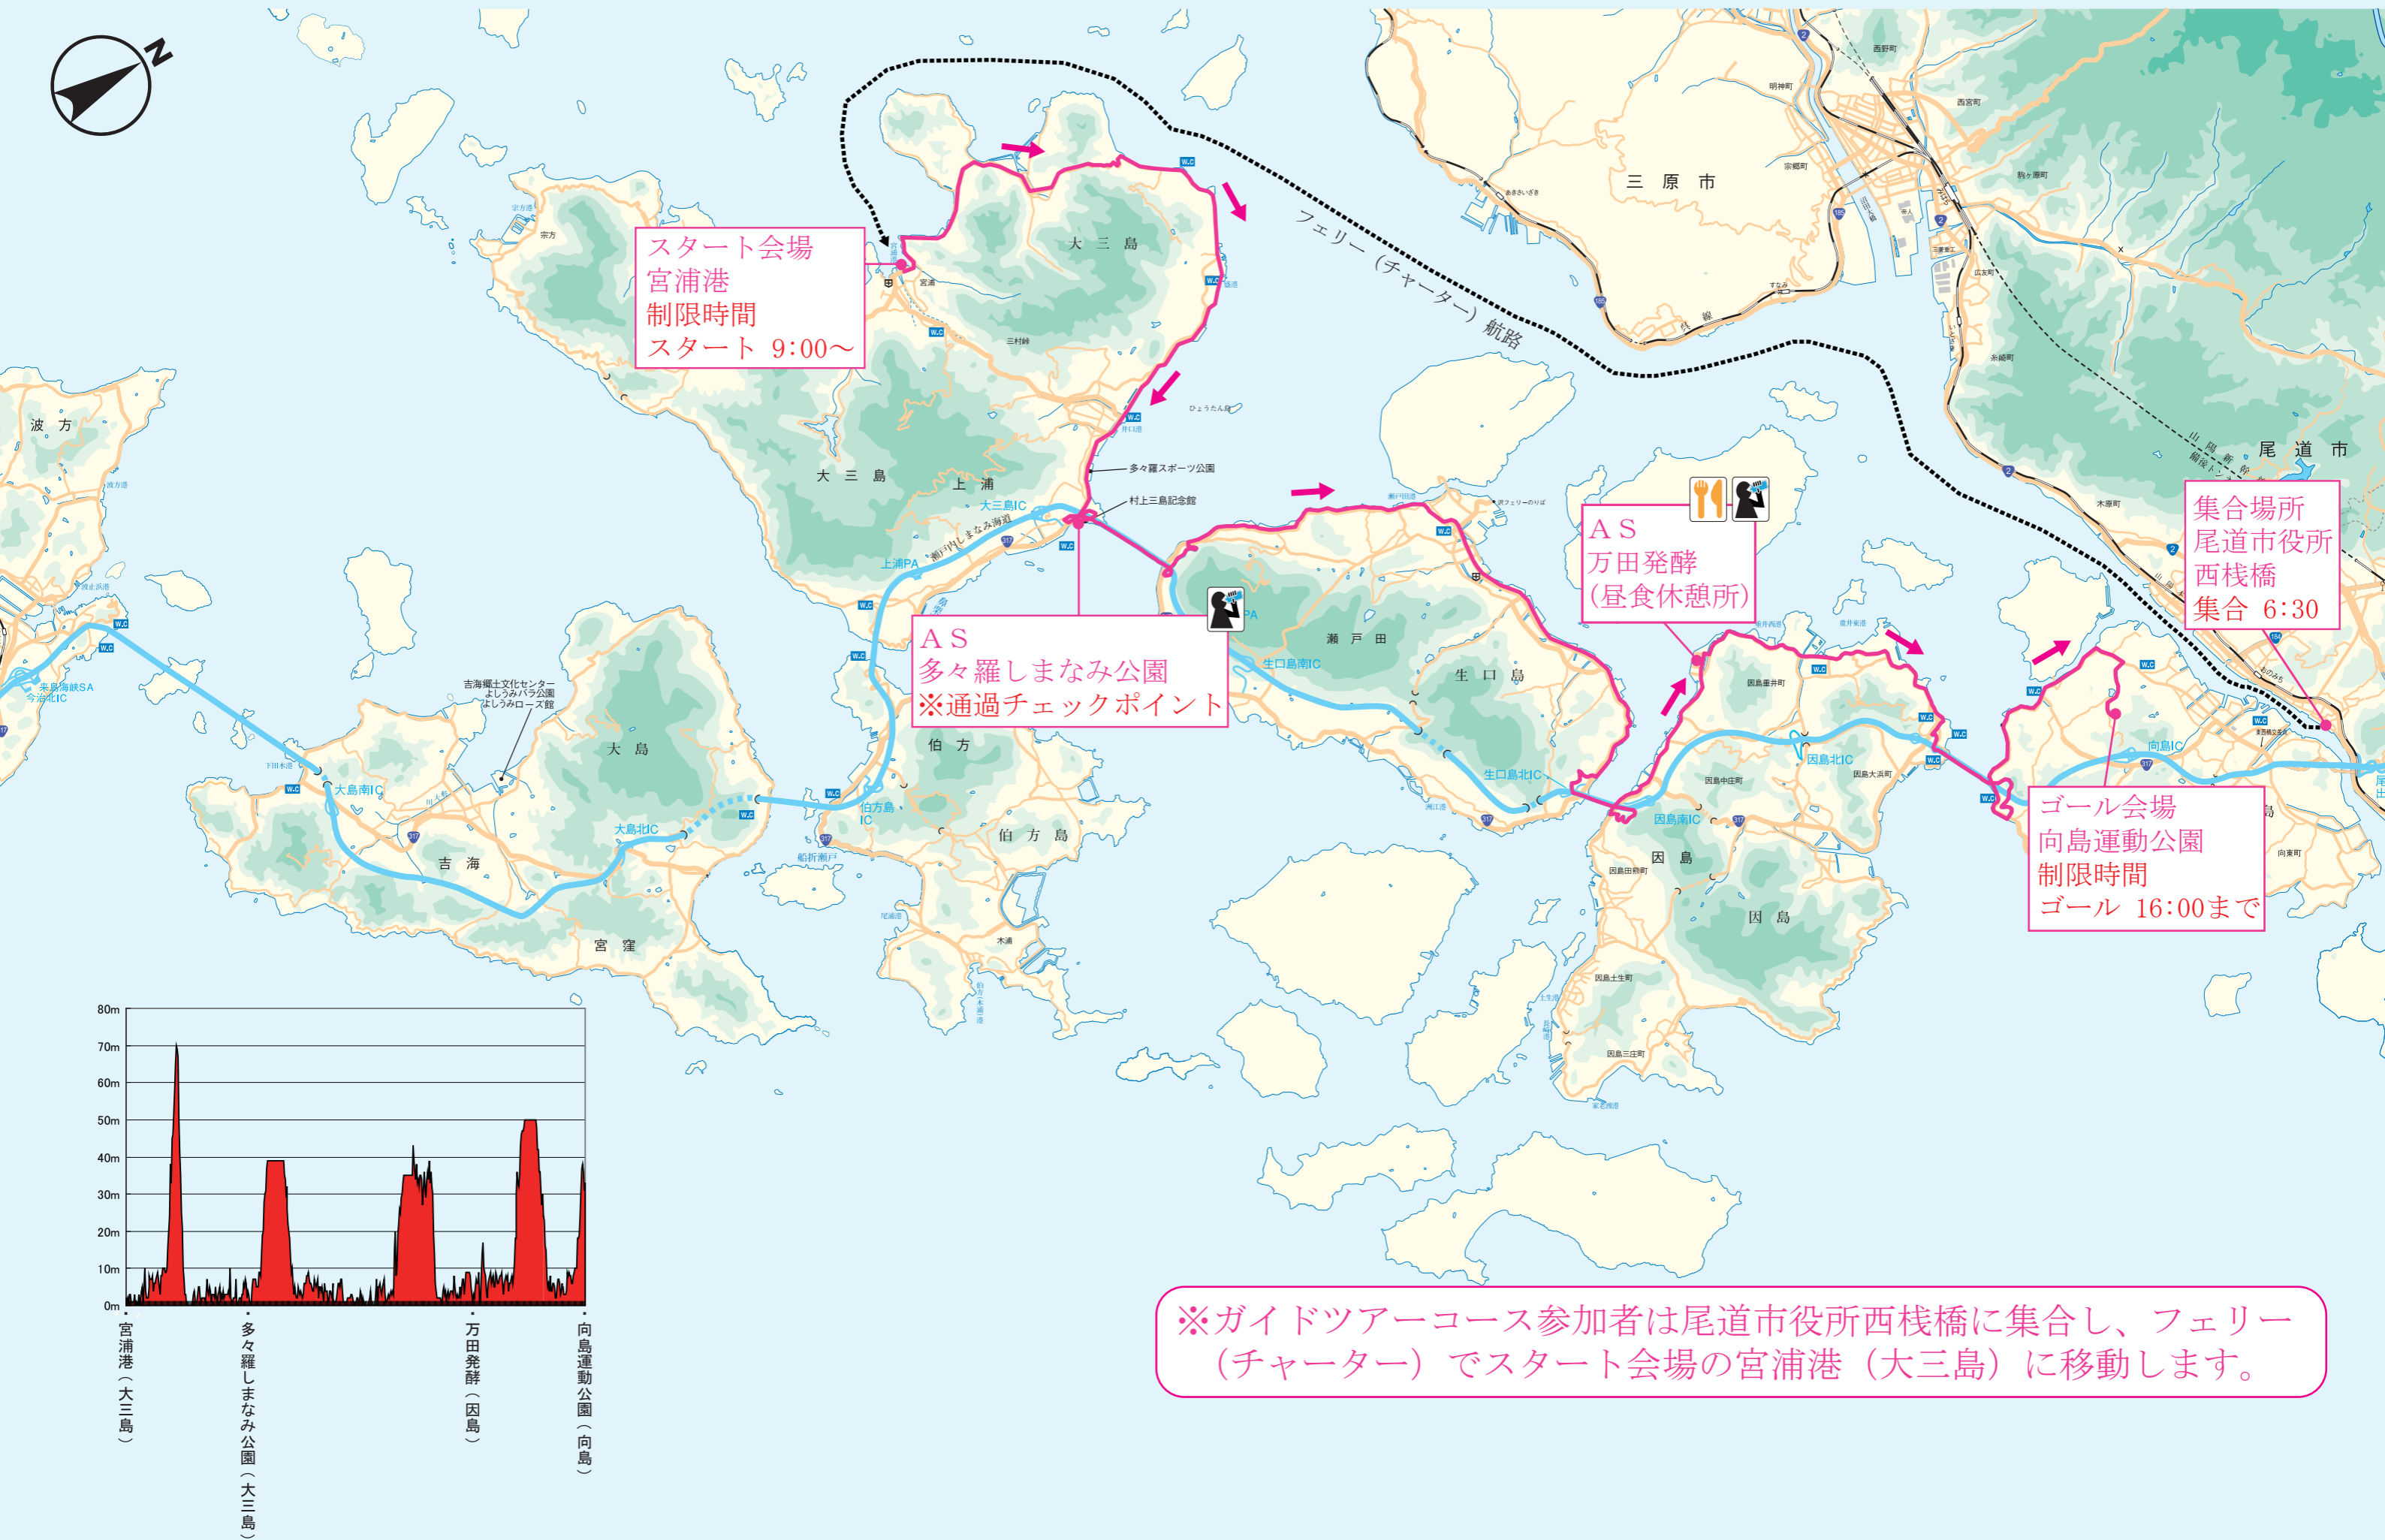

ガイドツアー60コース

スタート会場
宮浦港
制限時間
スタート 9:00~

AS
多々羅しまなみ公園
※通過チェックポイント

AS
万田発酵
(昼食休憩所)

集合場所
尾道市役所
西栈橋
集合 6:30

ゴール会場
向島運動公園
制限時間
ゴール 16:00まで

※ガイドツアーコース参加者は尾道市役所西栈橋に集合し、フェリー(チャーター)でスタート会場の宮浦港(大三島)に移動します。

宮浦港(大三島)
多々羅しまなみ公園(大三島)
万田発酵(因島)
向島運動公園(向島)