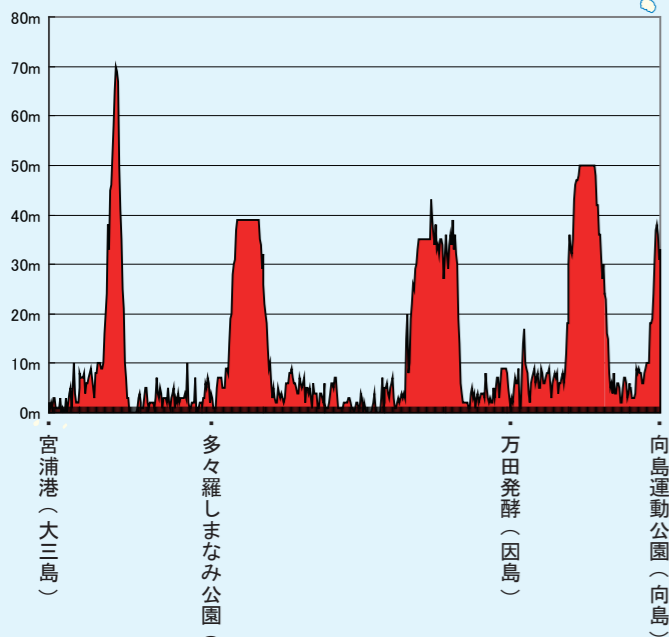

ガイドツアー60コース

スタート会場
宮浦港
制限時間
スタート 9:00~

AS
多々羅しまなみ公園
※通過チェックポイント

AS
万田発酵
(昼食休憩所)

集合場所
尾道市役所
西栈橋
集合 6:30

ゴール会場
向島運動公園
制限時間
ゴール 16:00まで

※ガイドツアーコース参加者は尾道市役所西栈橋に集合し、フェリー(チャーター)でスタート会場の宮浦港(大三島)に移動します。

宮浦港(大三島)
多々羅しまなみ公園(大三島)
万田発酵(因島)
向島運動公園(向島)