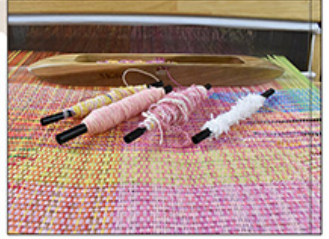

**さをり織りお手軽  
ティーマット**

SAORI豊崎長屋 所要時間 30分  
18 sat 19 sun 参加費 1000円(税込)  
20 mon

**レザークラフトに  
挑戦してみよう!**

- ① ポケットティッシュケース
- ② バングル③ ルーベ

寛屋 所要時間 ①60分 ②60分 ③30分  
18 sat 19 sun 参加費 ①②3000円(税込)  
20 mon 参加費 ③2500円(税込)