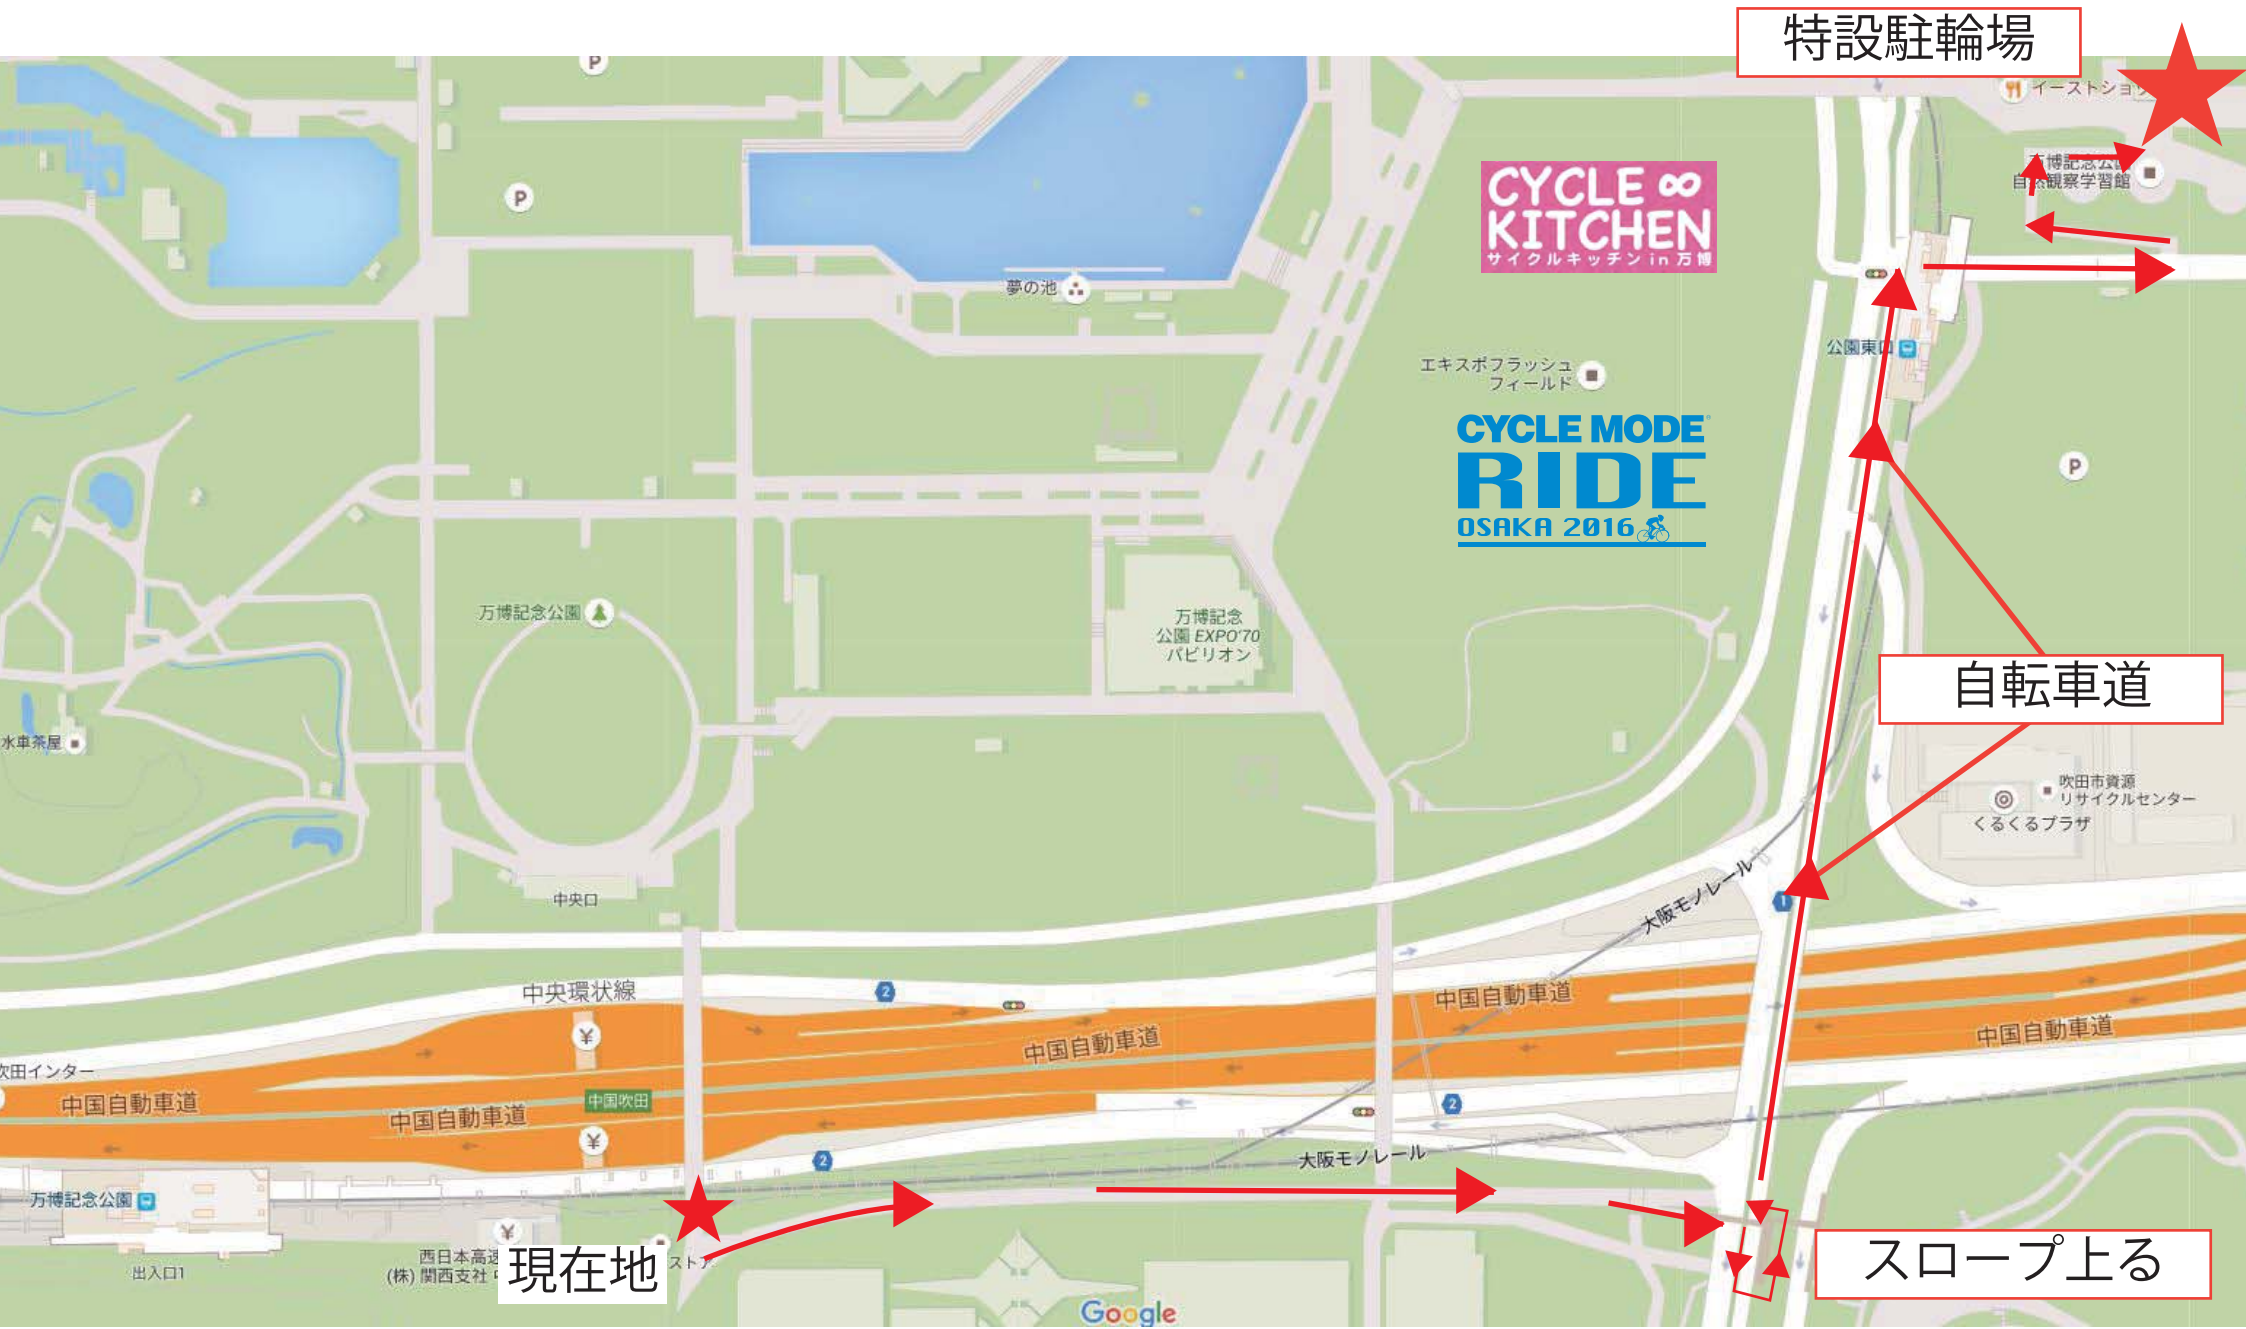

サイクルモードドライブ特設駐輪場のご案内

特設駐輪場

**CYCLE ∞
KITCHEN**
サイクルキッチン in 万博

**CYCLE MODE
RIDE**
OSAKA 2016 

自転車道

現在地

スロープ上る